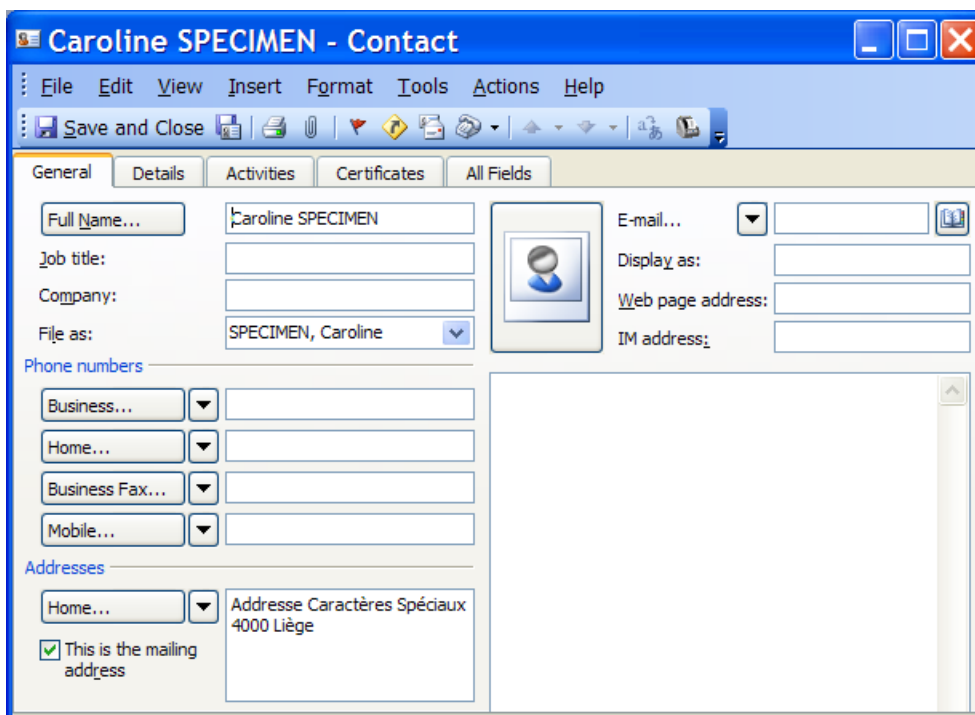

Nu kunt u meteen ook het email adres en eventuele andere gegevens intikken. Daarna klikt u op “Save and close” om de wijzigingen te bewaren.

Merk op: Indien deze persoon al bestond in uw lijst van contacten, dan wordt geen nieuwe contactpersoon aangemaakt. In dat geval worden de bestaande contactgegevens bijgewerkt met wat er uit de eID kaart is ingelezen.